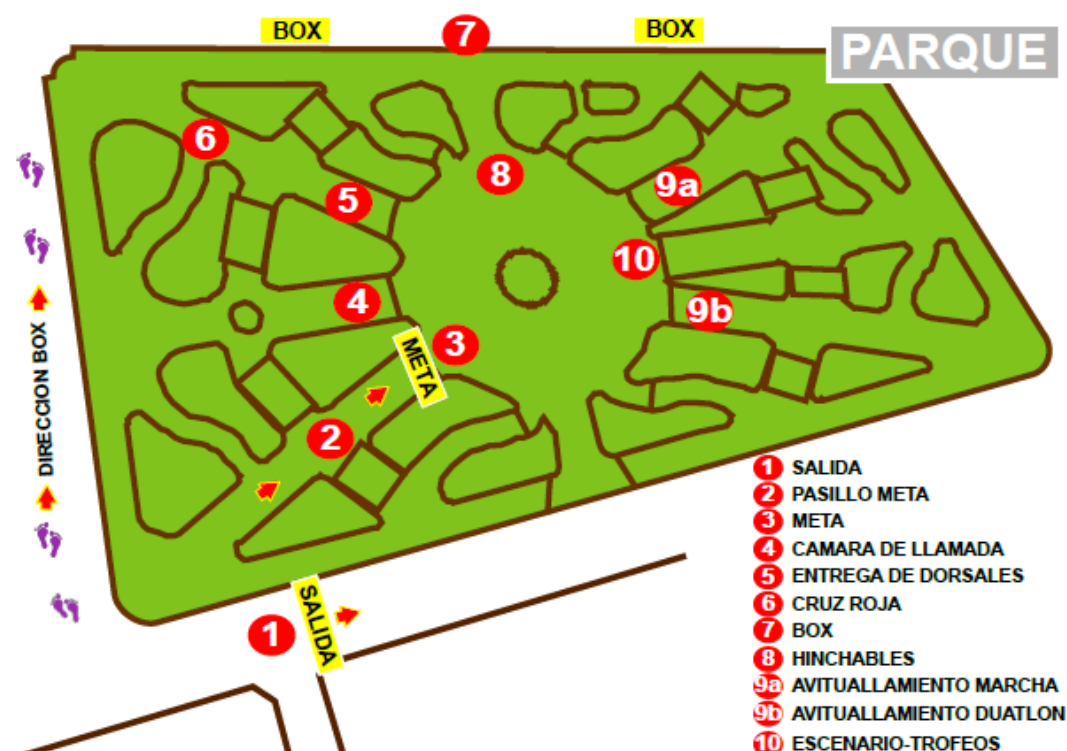

I DUATLÓN KM DE RECUERDOS VILLA DE ASPE / PLANOS DE SITUACIÓN

SITUACIÓN:

ZONA CERO:

ÁREA DE TRANSICIÓN:

PARKING: